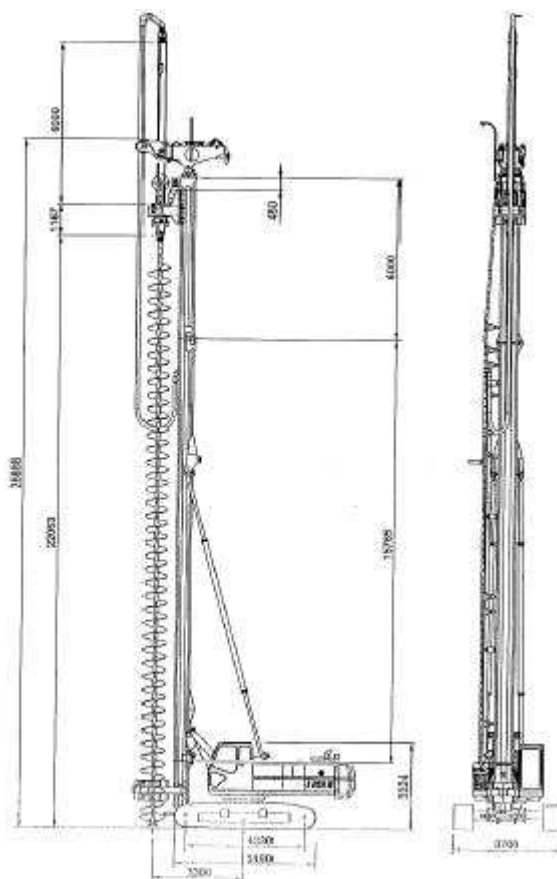

## FOREUSE SOILMEC CM-70

<b>CM-70</b>	<b>Code</b>
<b>Numéro de série</b>	<b>1763</b>
<b>Année de fabrication</b>	<b>2001</b>
<b>Nombre d'heures</b>	<b>8300</b>
<b>Max Couple Nominal</b>	<b>132 kN.m @9.2rpm</b>
<b>Poids total</b>	<b>61000 kg</b>
<b>Porteur</b>	<b>Autoporteur à chenilles</b>
<b>Largeurs</b>	<b>2500 à 3700 mm</b>
<b>Longueur du Mât</b>	<b>24665 mm</b>
<b>Traction Max</b>	<b>360 kN</b>
<b>Treuil Principal</b>	<b>170 kN</b>
<b>Treuil Auxiliaire</b>	<b>75 kN</b>
<b>Longueur Max. Pieu</b>	<b>22 m</b>
<b>Diamètre Max. Pieu</b>	<b>1000 mm</b>
<b>Moteur thermique</b>	<b>CUMMINS 6 CTAA 8,3 (224 kW @2200rpm)</b>
<b>Equipements additionels</b>	<b>Lutz Taralog, Auger Cleaner à cables</b>
<b>État de fonctionnement</b>	<b>Révision à prévoir</b>
<b>Matériel visible</b>	<b>Dépôt GRK, Algete, Espagne</b>
<b>Disponibilité</b>	<b>Immédiate</b>

**Prix départ Algete, Espagne : Sur demande**

**Moteur Cummins 6 CTAA 8.3**

**Lutz Taralog**

**Plaque constructeur**

**Table de Forage CFA**

**Tarrières continus D620 / D650 / D750 / D800 / D850**  
**Outils Terrains durs / Terrains tendres**