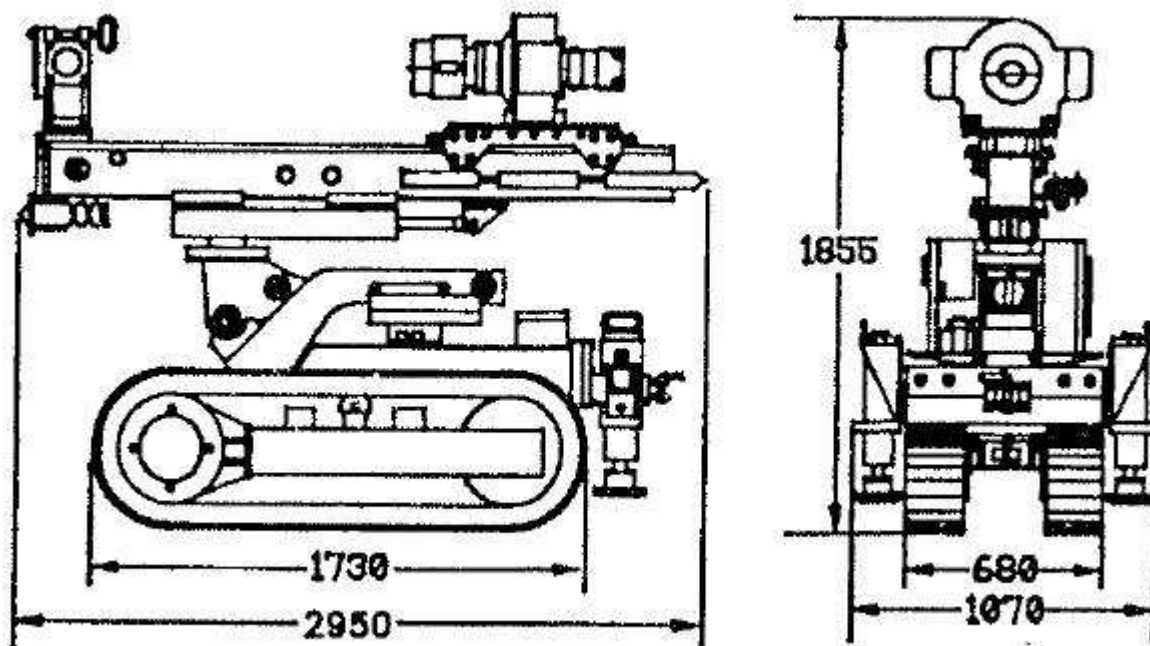

FOREUSE KLEMM 701

KLEMM 701	Code
Numéro de série	15044
Année de fabrication	1990
Nombre d'heures	2503
Poids total	3000 kg
Porteur	Autoporteur à chenilles
Largeur glissière	680 mm
Course utile	2950 mm
Traction/ poussée max	1700 mm
Power Pack	2 Ton.
État	PPMR 701E , 55kW@1475rpm
Matériel visible	Espagne
Disponibilité	Immédiate