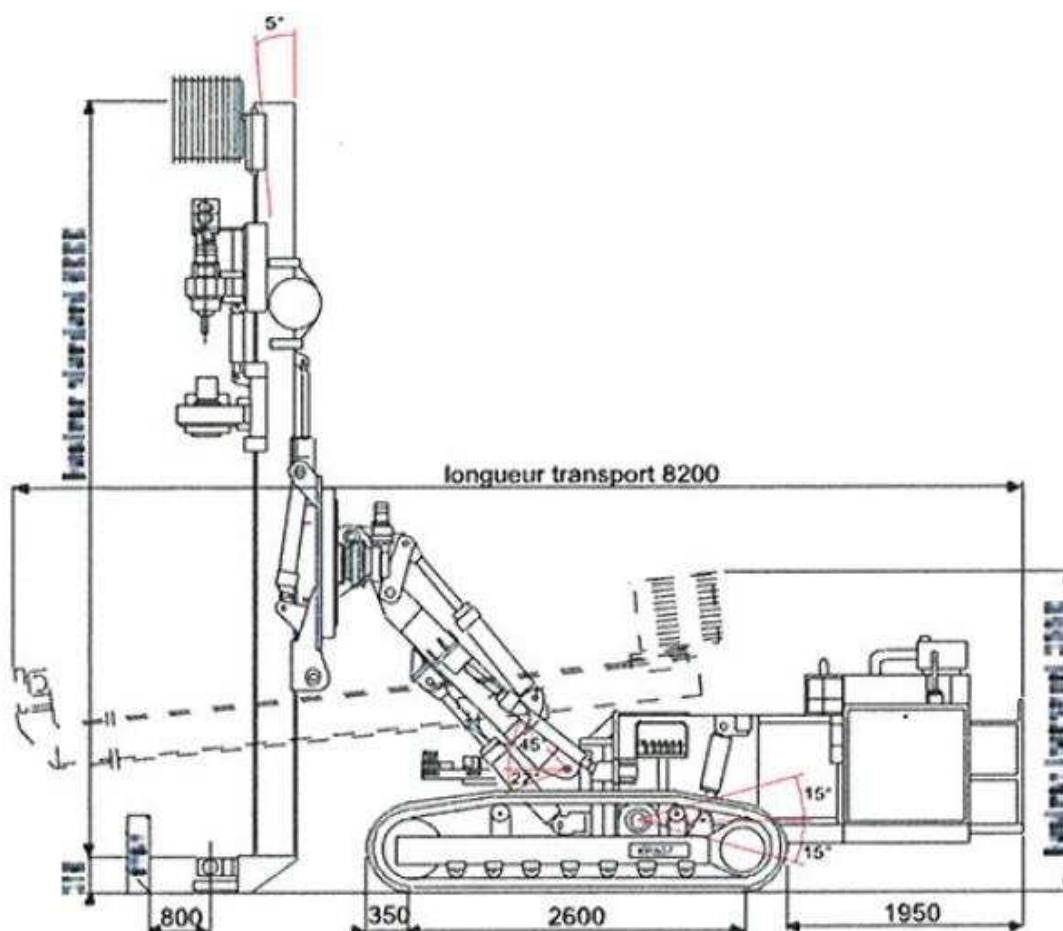

FOREUSE KLEMM 807

KLEMM 701	Code K01031
Numéro de série	70047
Année de fabrication	1999
Nombre d'heures	5071
Poids total	19 Ton
Porteur	Autoporteur à chenilles
Largeur glissière	2500 mm
Course utile	4000 mm
Guillotine	Double, 215mm max
Traction/ poussée max	12 Ton.
Power Pack	DEUTZ BF6M1013, 133Kw@2300rpm
État	
Matériel visible	Algete, Espagne
Disponibilité	Immédiate