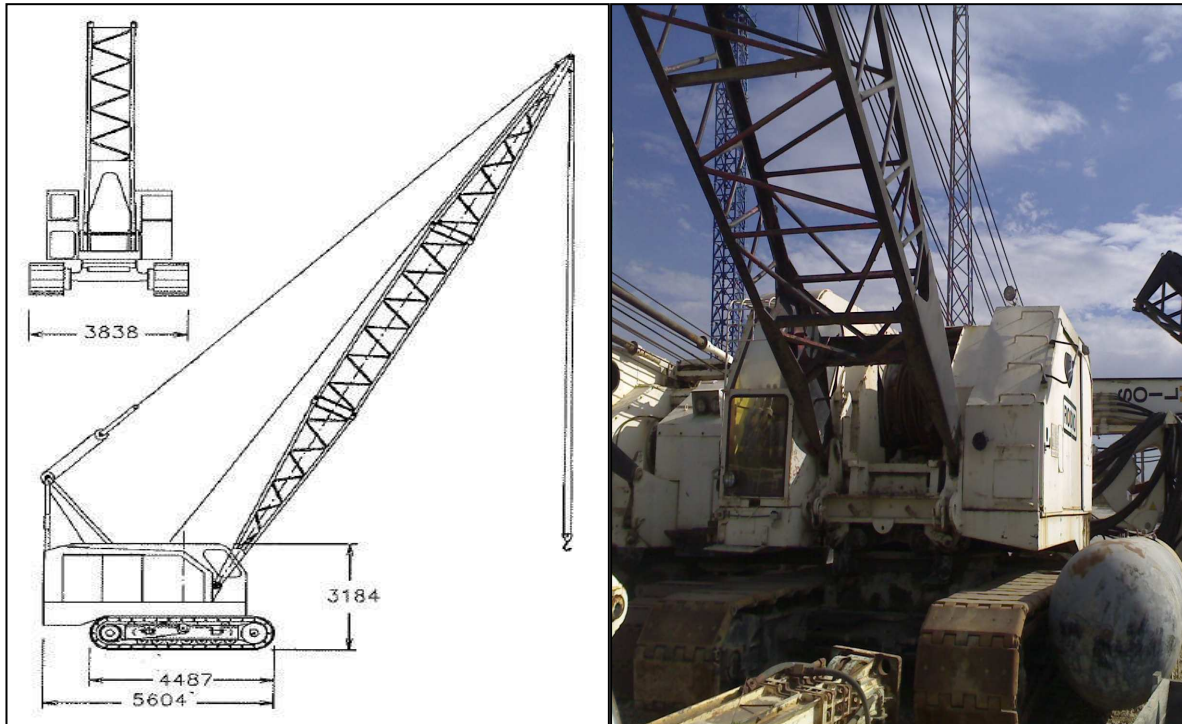

GRUE AMERICAN 7250-C

AMERICAN 7250-C	Code
Numéro de série	GS-16178
Année de fabrication	1990
Nombre d'heures	12370
Capacité max	54.4 Ton
Moteur	DETROIT 1063, 208cv@2100rpm
Treuil principal	10 Ton
Equipment flèche	1 pied de flèche
	1 tête de flèche
	3 intermédiaires de 6ml
	1 intermédiaire de 3 ml
Contrepoids	15.4 Ton
État de fonctionnement	Remise en état à prévoir
Matériel visible	Algete, Espagne
Disponibilité	Immédiate