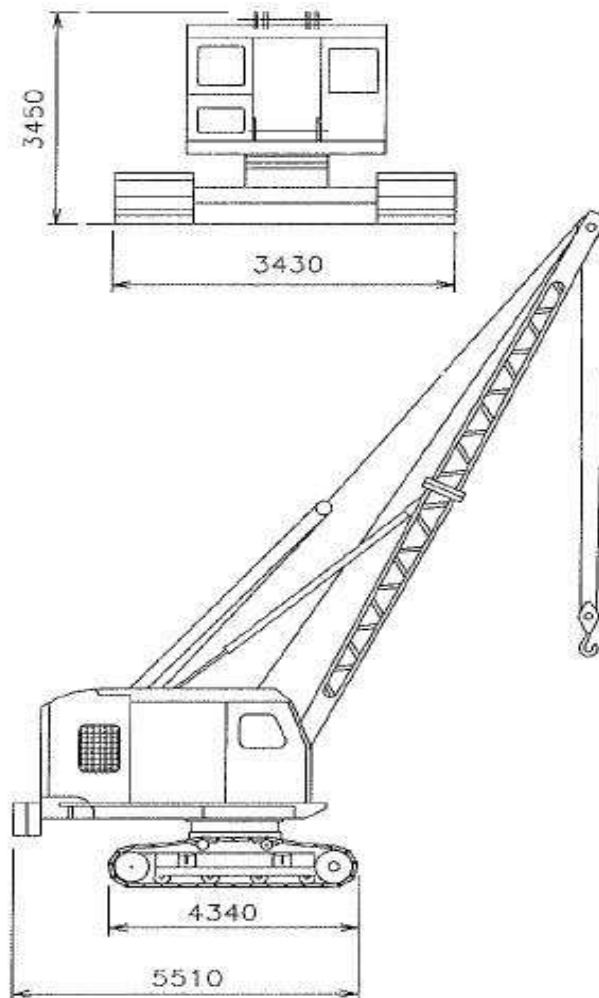

GRUE KYNOS 405

KYNOS 405	Code
Numéro de série	160
Année de fabrication	1989
Nombre d'heures	
Poids Total (Transport)	27.5 Ton.
Capacité max	25 Ton.
Moteur	DEUTZ BF6L-913, 100cv@1500rpm
Treuil principal	8.2 Ton, câble 20/22mm
Équipement flèche	Disponible
État de fonctionnement	Remise en état à prévoir
Matériel visible	Algete, Espagne
Disponibilité	Immédiate