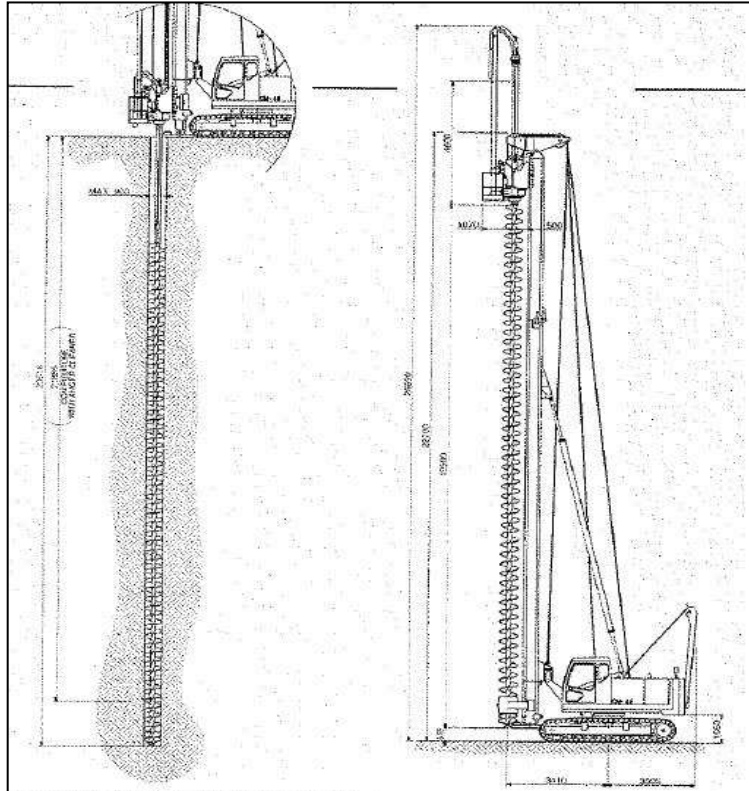

FOREUSE SOILMEC CM-48

CM-48	Code
Numéro de série	765
Année de fabrication	1989
Nombre d'heures	20557
Max Couple Nominal	84 kN.m @10.6rpm
Poids total	38 000 kg
Porteur	Autoporteur à chenilles
Largeurs	2500 à 4000 mm
Longueur du Mât	22700 mm
Traction Max	510 kN
Treuil Principal	102 kN
Treuil Auxiliaire	41 kN
Longueur Max. Pieu	19 m
Diamètre Max. Pieu	900 mm
Moteur thermique	CUMMINS 6 BTA5.9C (134 kW @2500rpm)
État	En état de fonctionnement
Matériel visible	Algete, Espagne
Disponibilité	Immédiate