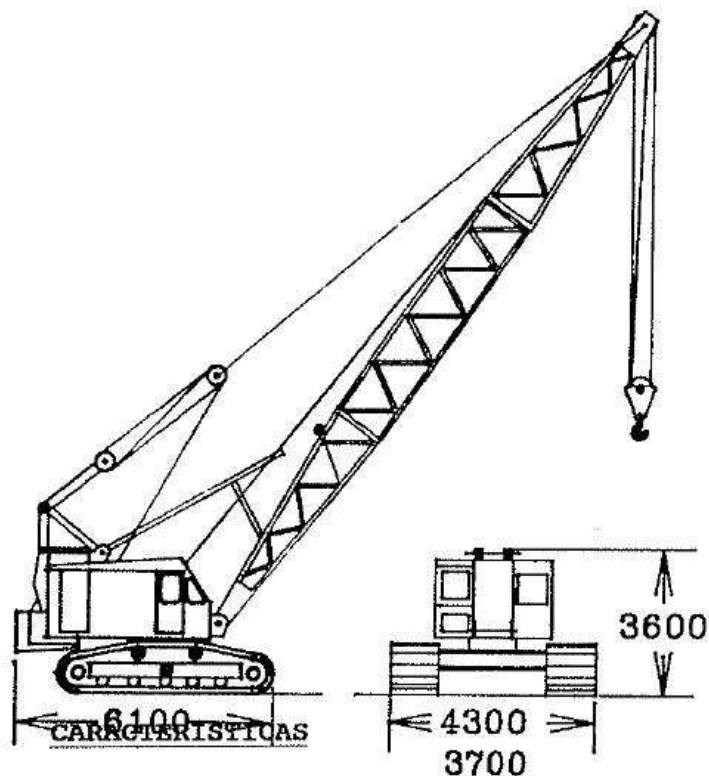

GRUE LINK BELT LS 98

LS 98	Code
Numéro de série	9LRA5619
Année de fabrication	1990
Nombre d'heures	15664
Capacité max	20 Ton.
Moteur	GM4/71N
Treuil principal	
Équipement flèche	
Contrepoids	6.5 Ton
État de fonctionnement	
Matériel visible	Espagne
Disponibilité	