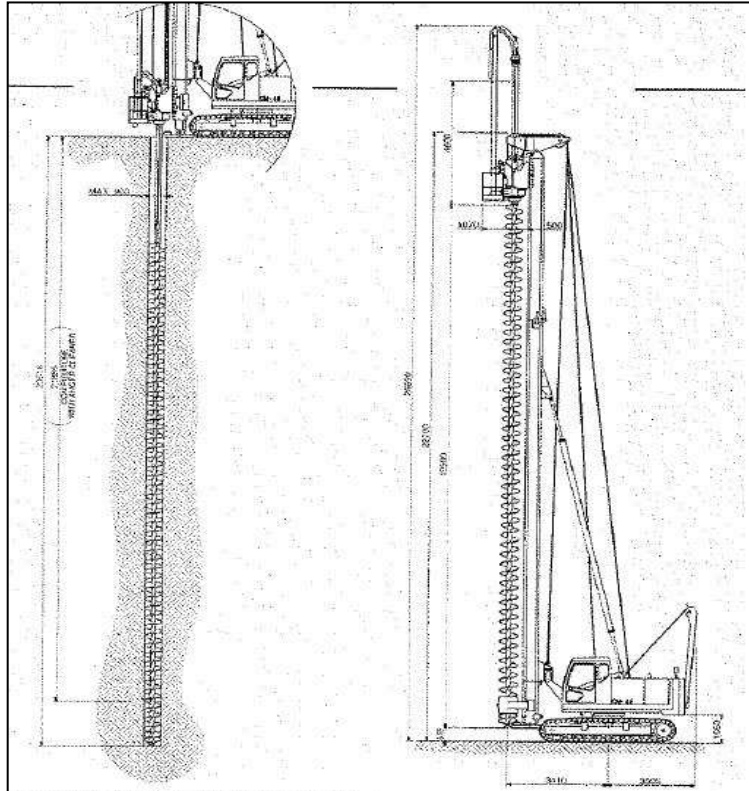

FOREUSE SOILMEC CM-48

CM-48	Code
Numéro de série	1575
Année de fabrication	1999
Nombre d'heures	
Max Couple Nominal	84 kN.m @10.6rpm
Poids total	38 000 kg
Porteur	Autoporteur à chenilles
Largeurs	2500 à 4000 mm
Longueur du Mât	22700 mm
Traction Max	510 kN
Treuil Principal	102 kN
Treuil Auxiliaire	41 kN
Longueur Max. Pieu	19 m
Diamètre Max. Pieu	900 mm
Moteur thermique	CUMMINS 6 BTA5.9C (134 kW @2500rpm)
État	En état de fonctionnement
Matériel visible	Algete, Espagne
Disponibilité	Immédiate